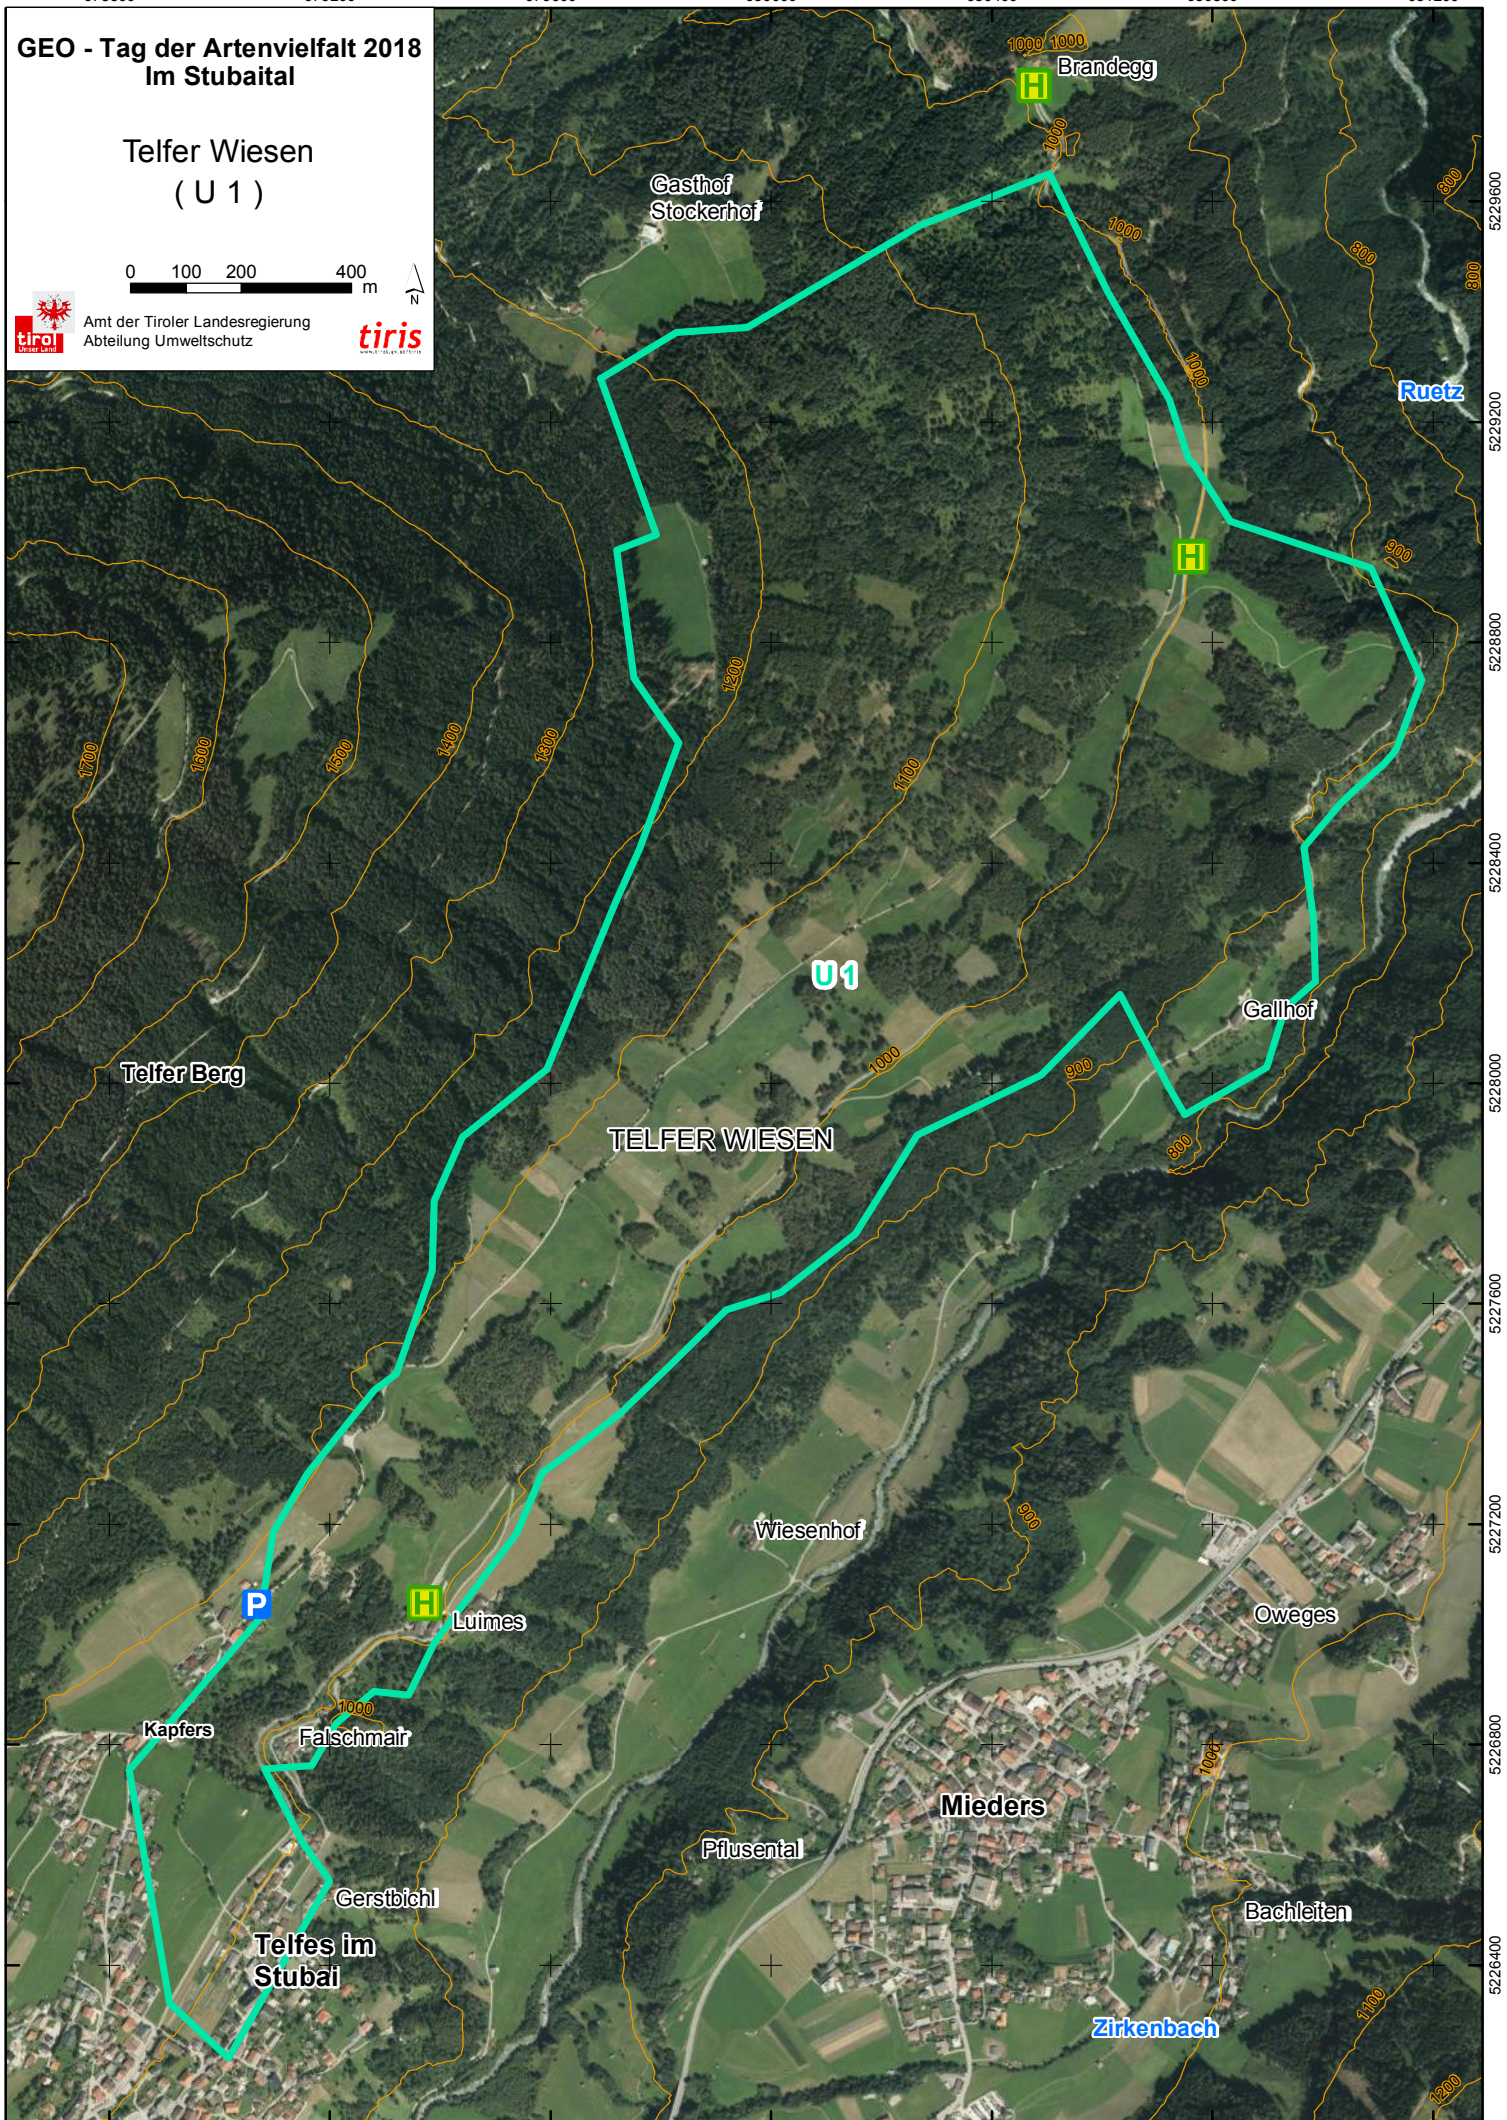

678800

679200

679600

680000

680400

680800

681200

GEO - Tag der Artenvielfalt 2018 Im Stubaital

Telfer Wiesen (U 1)

0 100 200 400 m

Amt der Tiroler Landesregierung
Abteilung Umweltschutz

tiris

5229600
5229200
5228800
5228400
5228000
5227600
5227200
5226800
5226400

Koordinaten: UTM